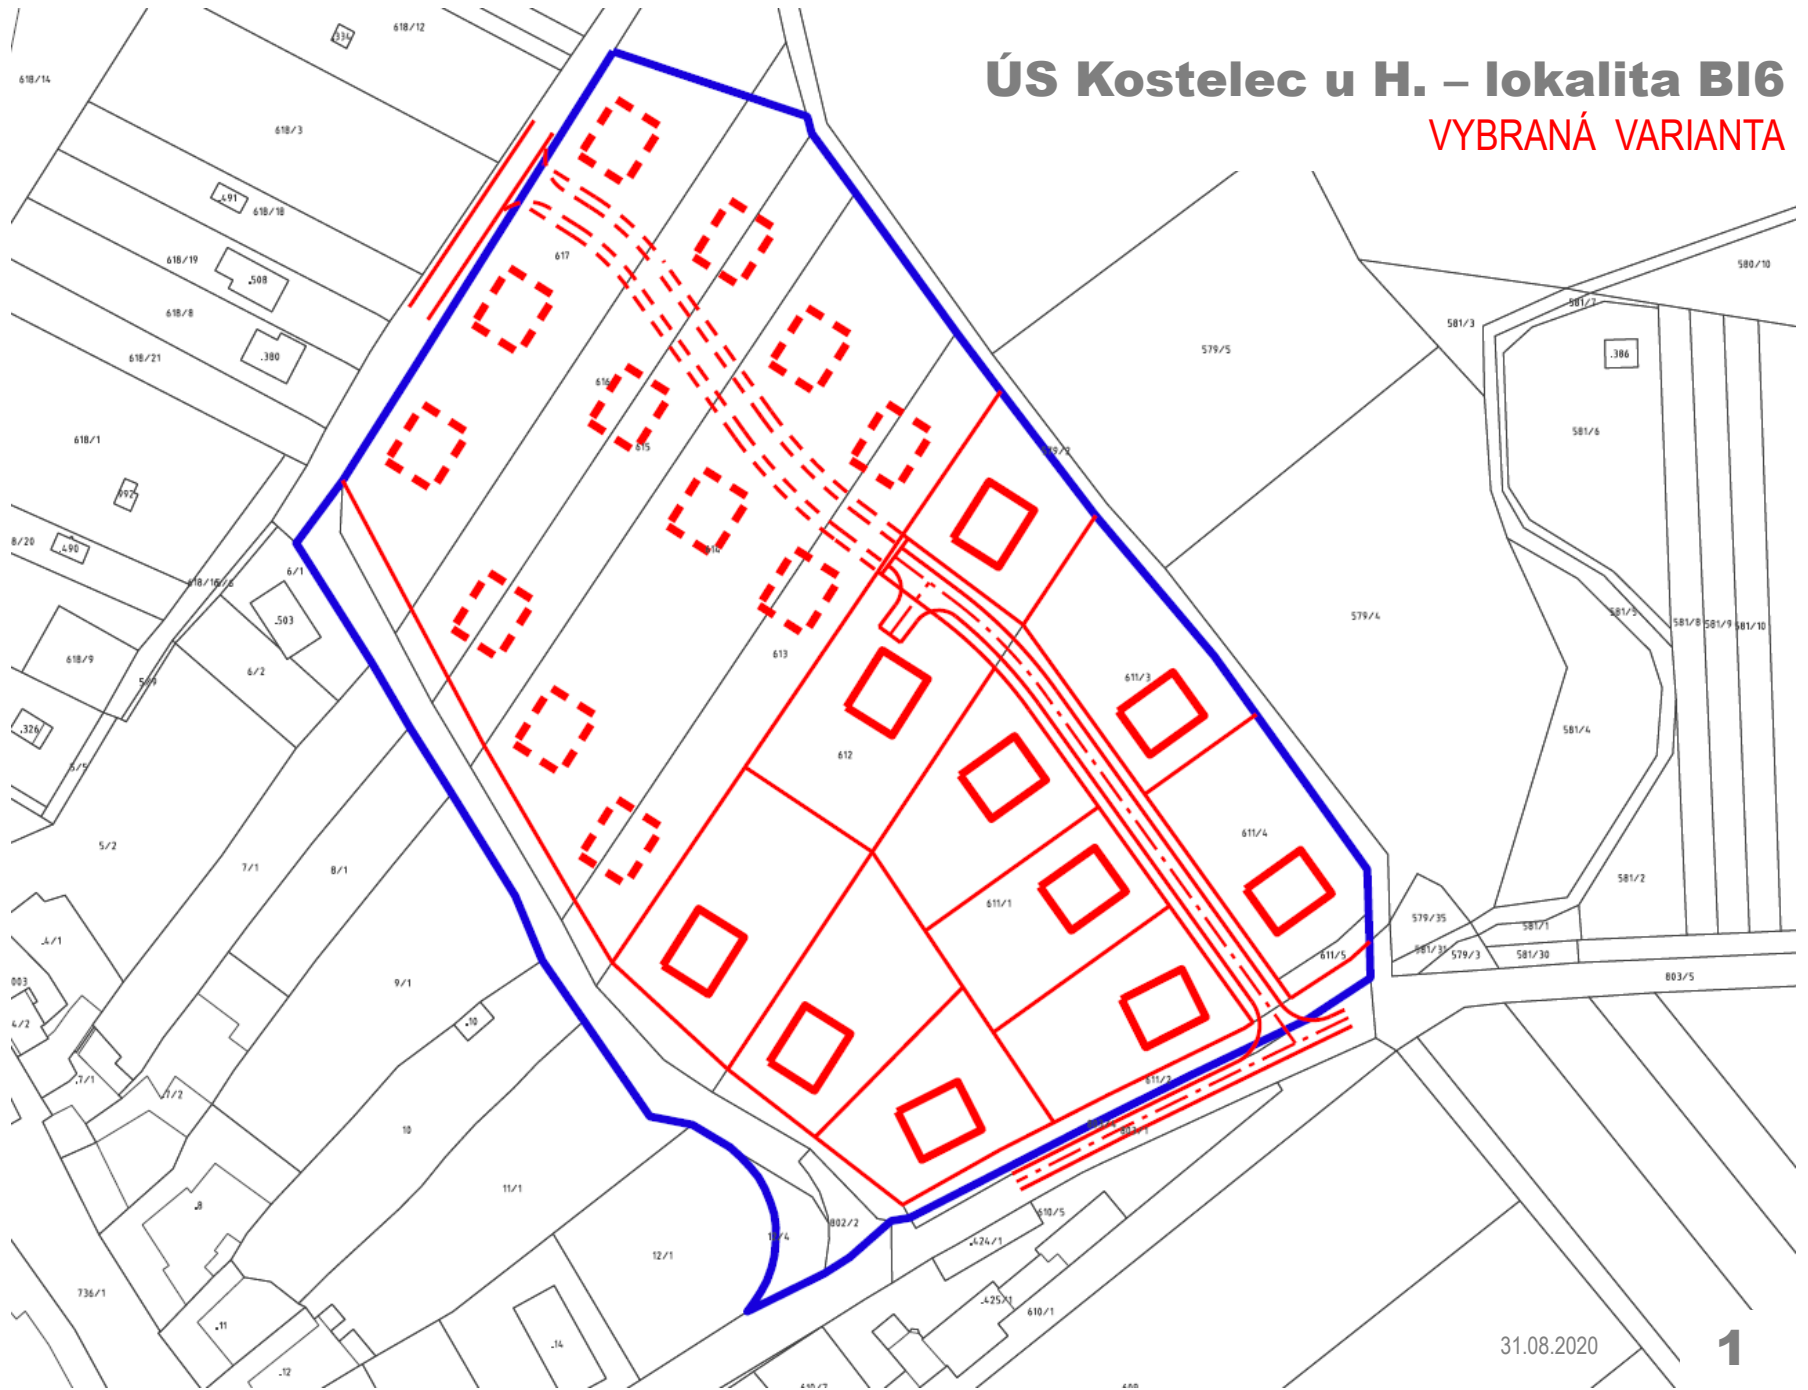

ÚS Kostelec u H. – lokalita B16

VYBRANÁ VARIANTA

ÚS Kostelec u H. – lokalita B16

LEGENDA PLOCH