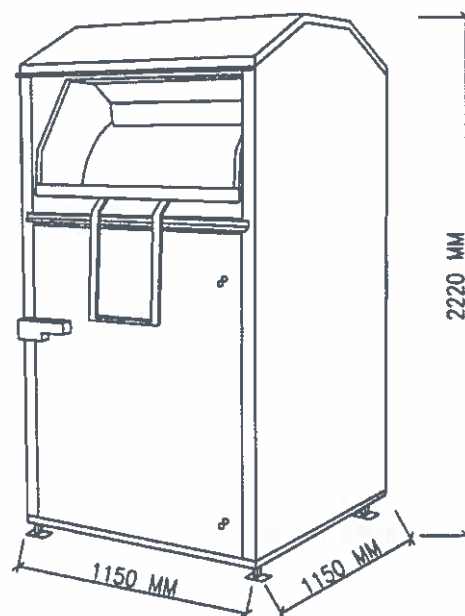

Příloha č.2

Podrobná specifikace kontejnerů

- rozměry kontejneru jsou v cm (šířka x hloubka x výška) 115 x 115 x 220 (obr. 3)
- vzhled kontejneru vč. polepů (obr. 1 a obr. 2)
- horní vřazovací prostor má bezpečnostní přepážku proti vniknutí

obr. 3