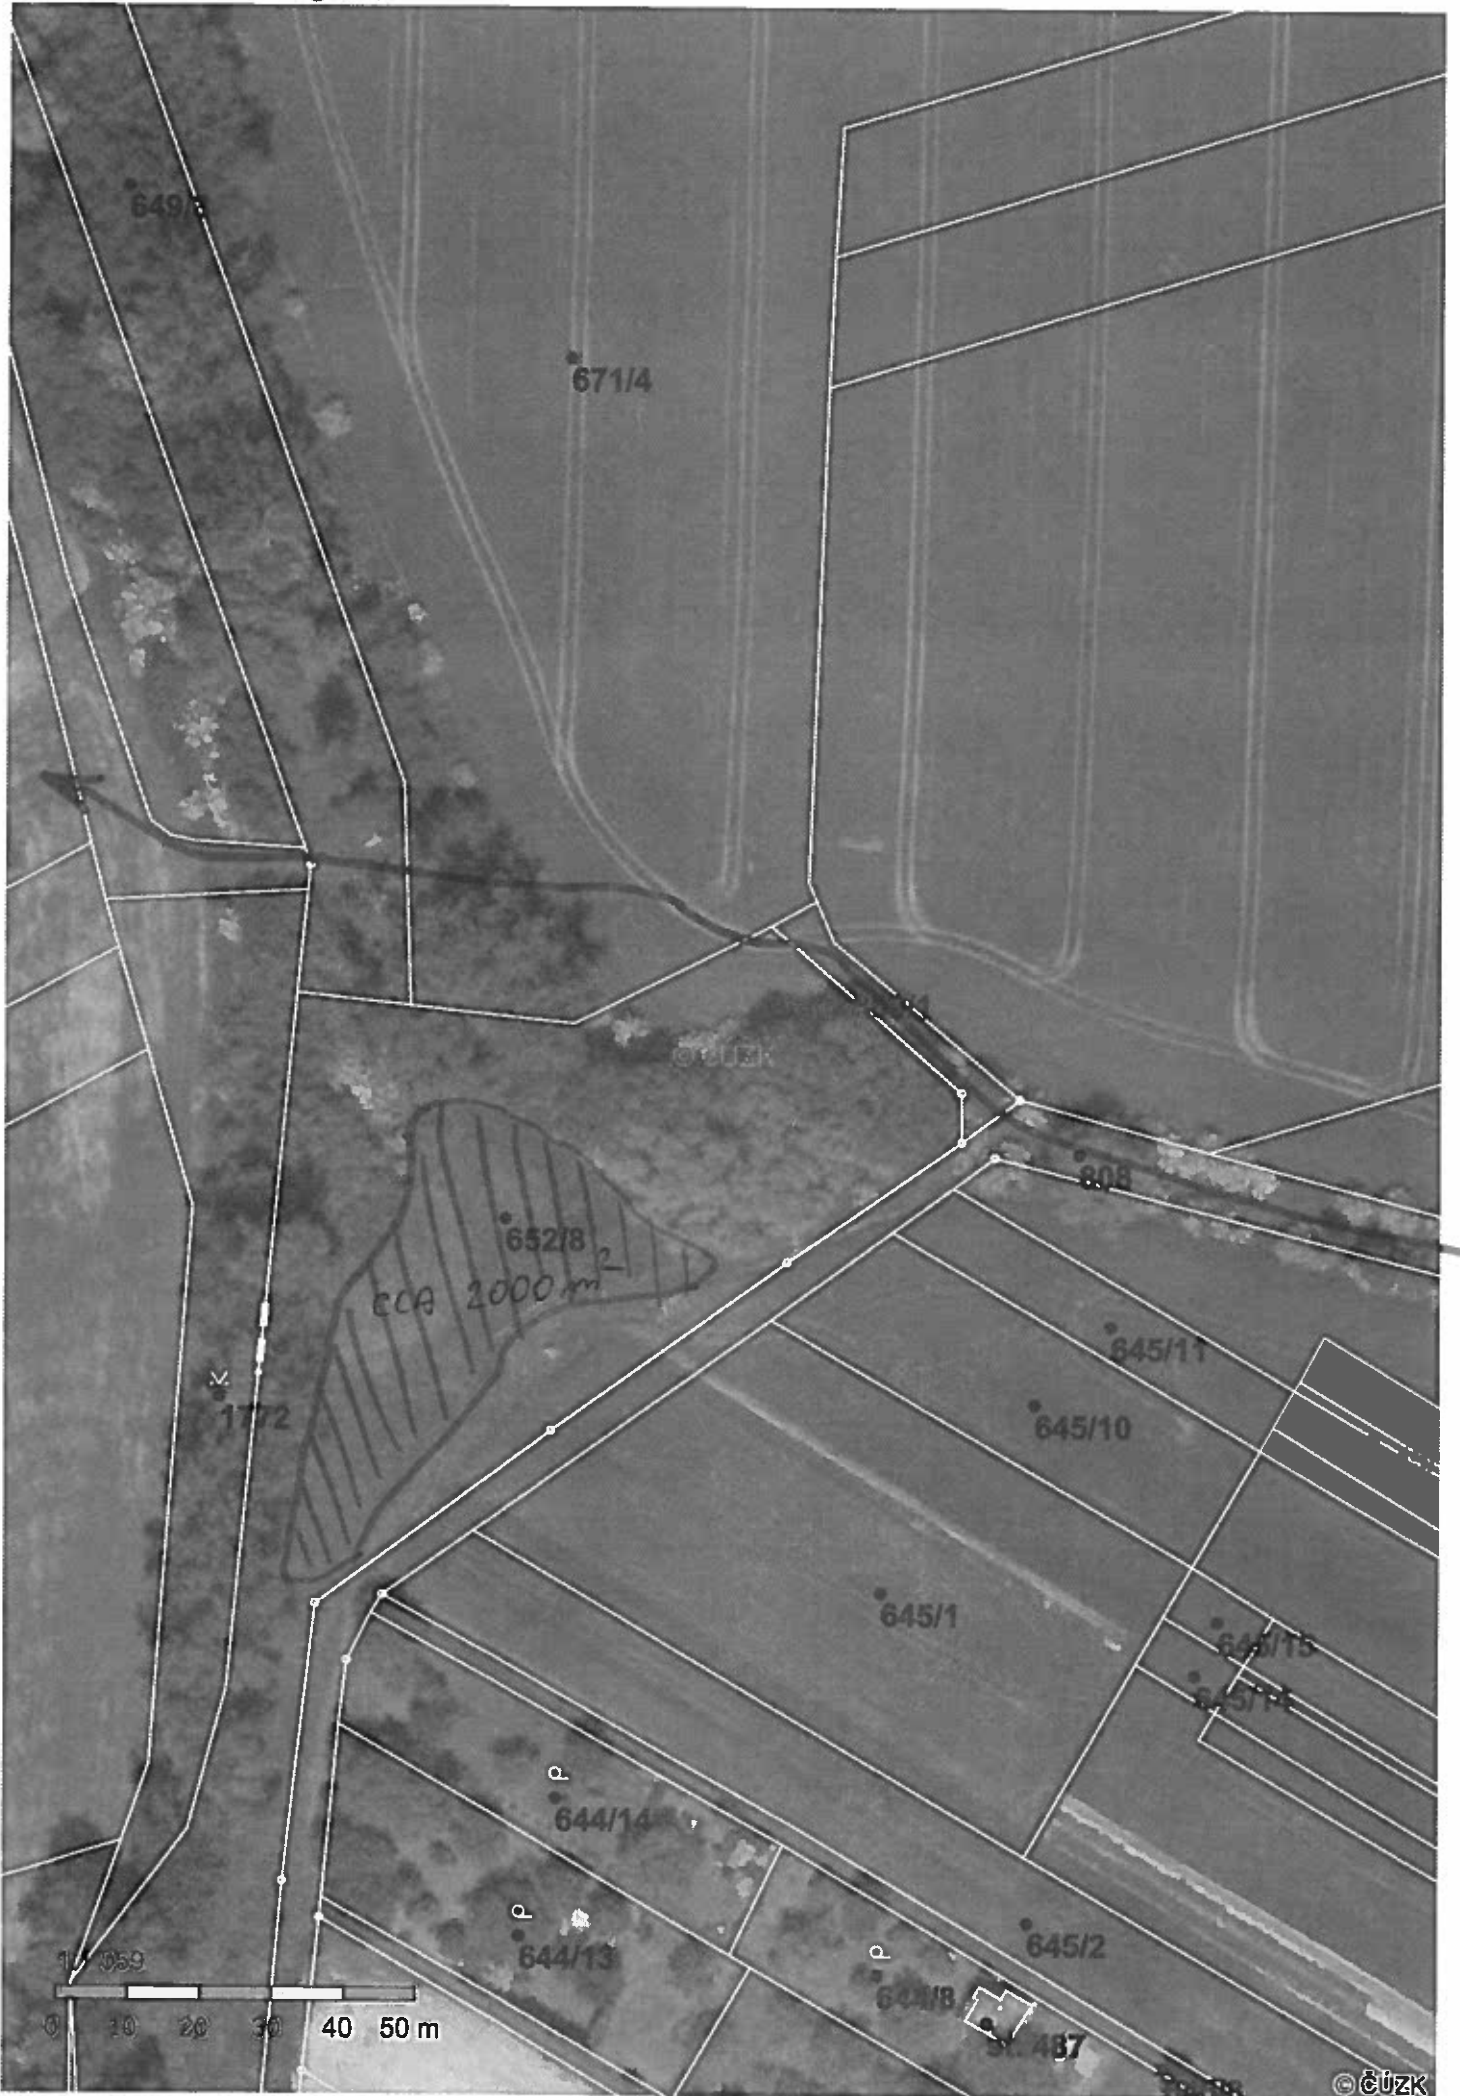

100000000 C-1