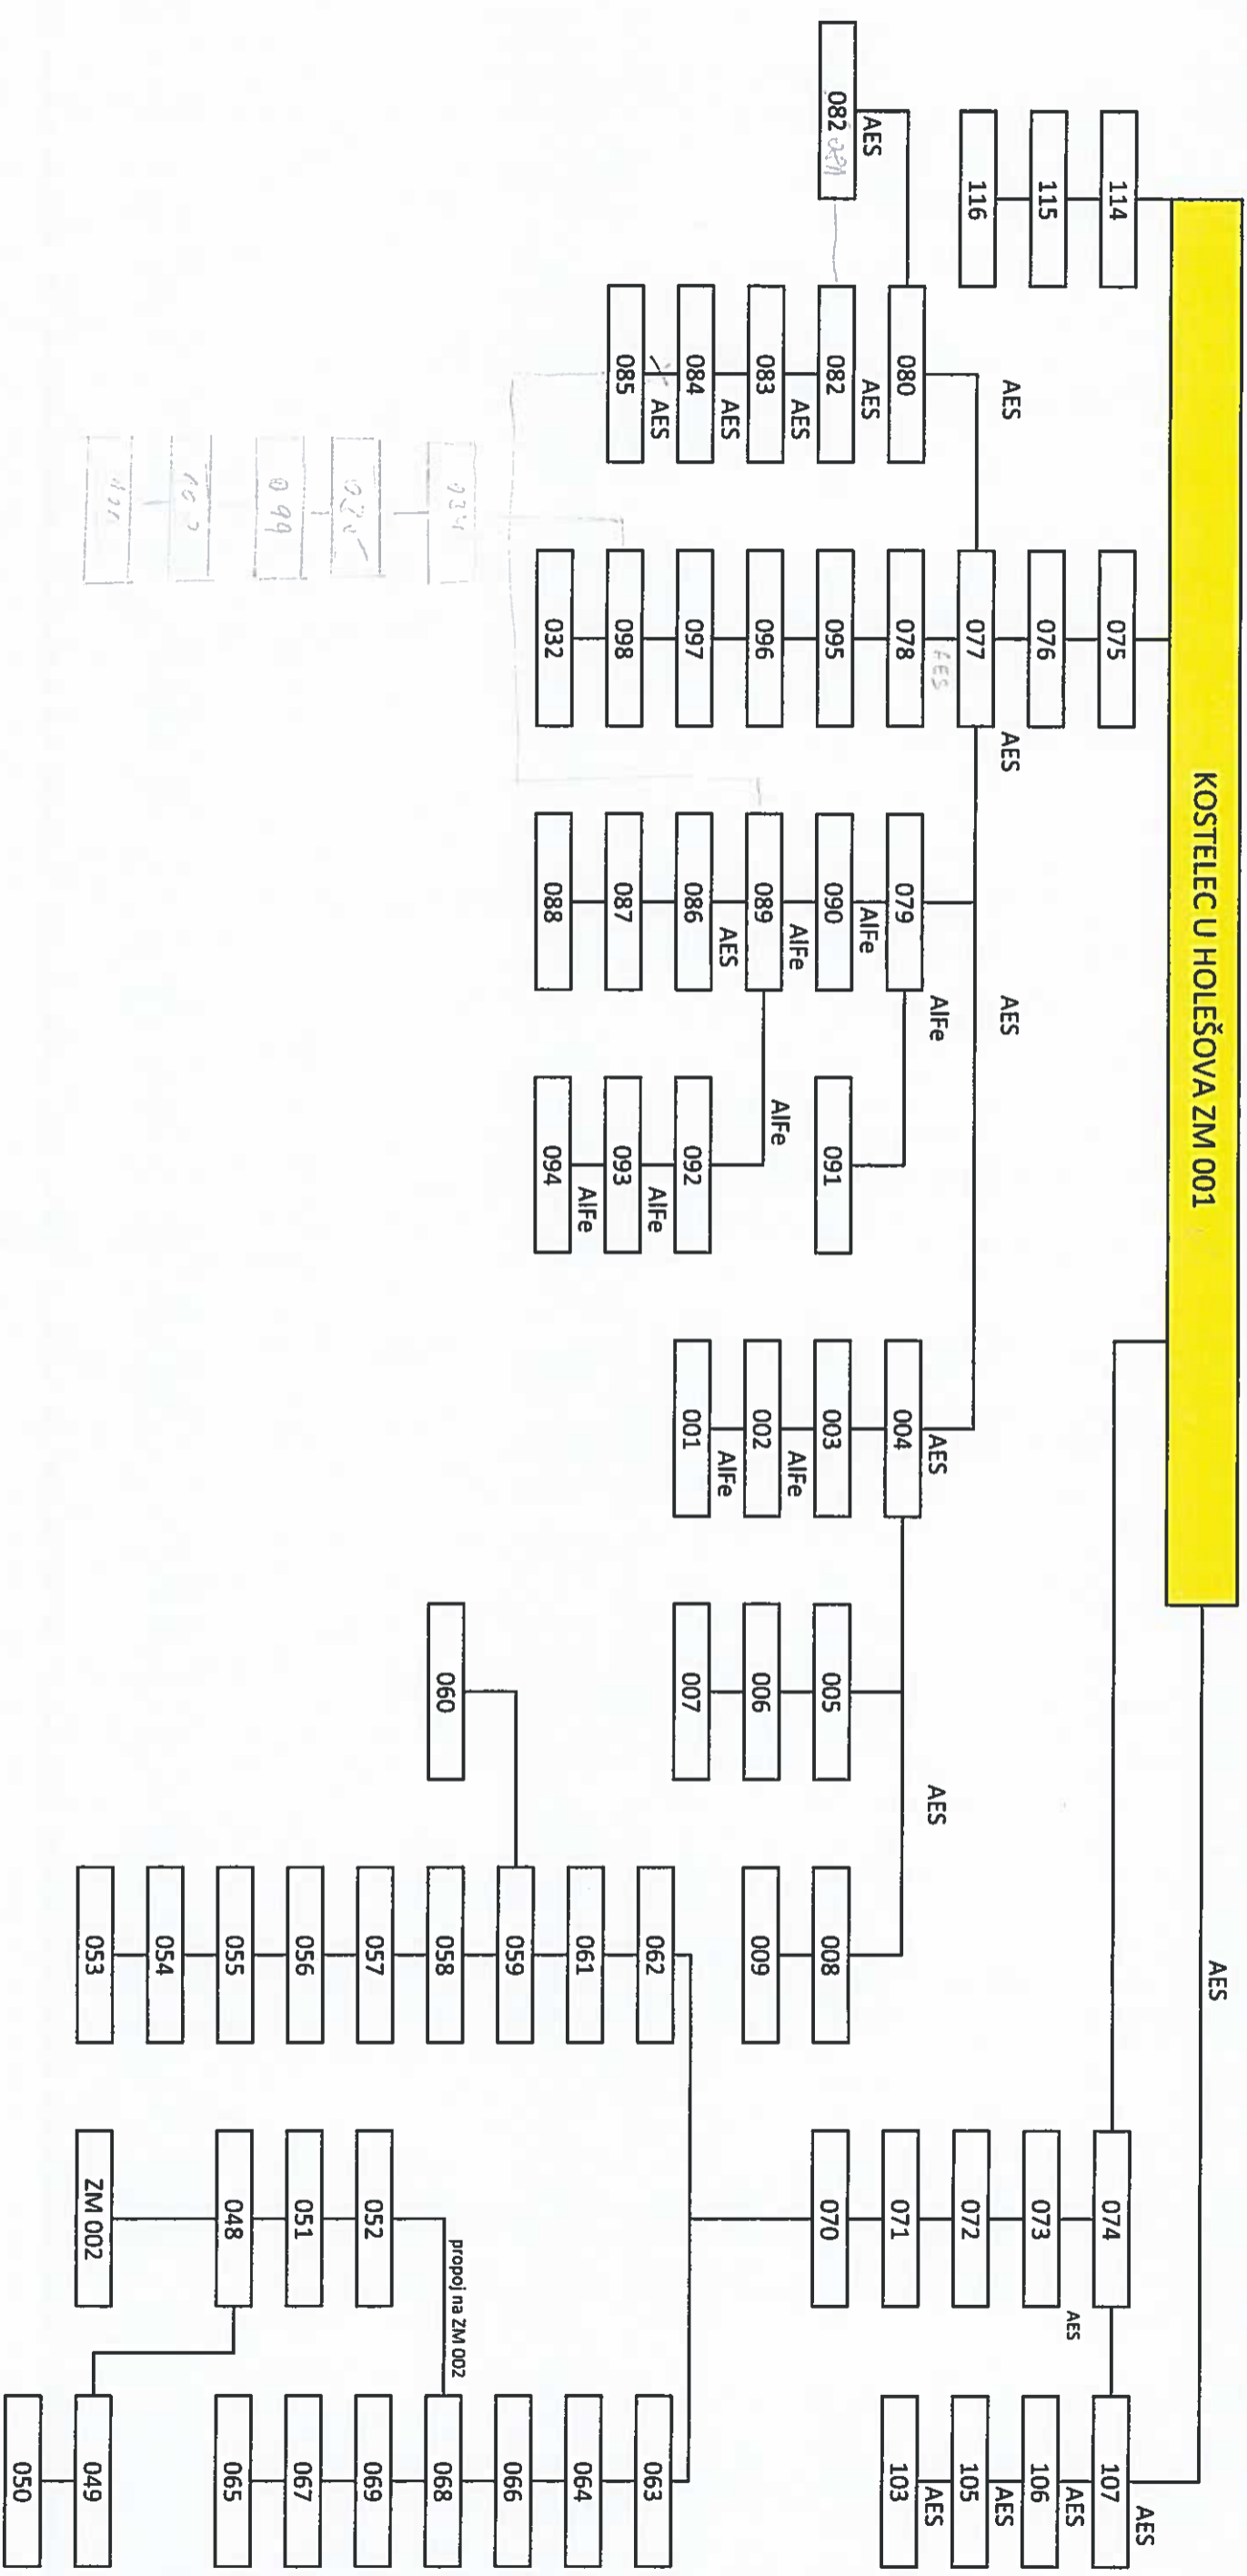

2. ČMÚB 21.002
24.4.17