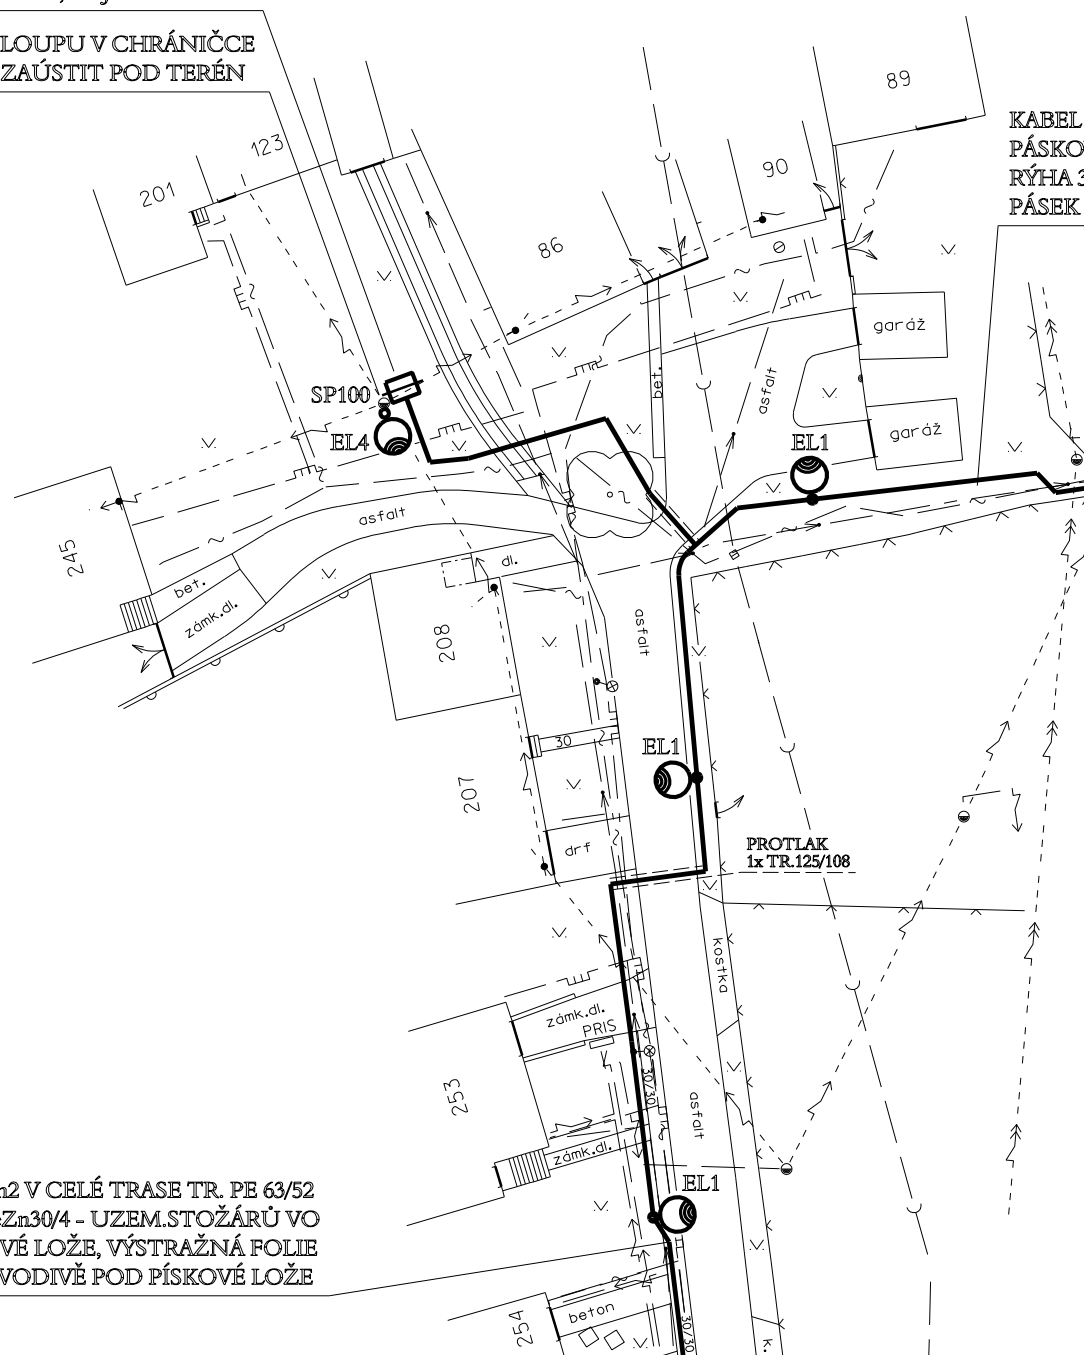

KOSTELEČ C.2.14

LEGENDA INŽENÝRSKÝCH SÍTÍ

	Nové vedení VO výkop, chránička
	Nové vedení VO závěsný kabel
	Elektrické vedení NN
	Elektrické vedení VN
	Síť elektronické komunikace místní
	Síť elektronické komunikace dálková
	Plynovodní potrubí NTL
	Plynovodní potrubí STL
	Vodovodní potrubí
	Kanalizační řád

KABEL CYKY 4Bx10mm² V CELÉ TRASE TR. PE 63/52
PÁSKOVÝ ZEMNIČ FeZn30/4 - UZEM.STOŽÁRŮ VO
RÝHA 35x80cm, PÍSKOVÉ LOŽE, VÝSTRAŽNÁ FOLIE
PÁSEK FeZn ULOŽIT VODIVĚ POD PÍSKOVÉ LOŽE

POJISTKOVÁ SKŘÍŇ S OBJÍMKOU NA SLOUP
OSADIT DO v.3m NAD TERÉN, POJISTKY 3x16A

KABEL CYKY 4x10mm² PO SLOUPU V CHRÁNIČCE
OCEL. TRUBKA Js76/3,6mm ZAÚSTIT POD TERÉN

KABEL CYKY 4Bx10mm² V CELÉ TRASE TR. PE 63/52
PÁSKOVÝ ZEMNIČ FeZn30/4 - UZEM.STOŽÁRŮ VO
RÝHA 35x80cm, PÍSKOVÉ LOŽE, VÝSTRAŽNÁ FOLIE
PÁSEK FeZn ULOŽIT VODIVĚ POD PÍSKOVÉ LOŽE

KABEL CYKY 4Bx10mm² V CELÉ TRASE TR. PE 63/52
PÁSKOVÝ ZEMNIČ FeZn30/4 - UZEM.STOŽÁRŮ VO
RÝHA 35x80cm, PÍSKOVÉ LOŽE, VÝSTRAŽNÁ FOLIE
PÁSEK FeZn ULOŽIT VODIVĚ POD PÍSKOVÉ LOŽE

KABEL CYKY 4Bx10mm² V CELÉ TRASE TR. PE 63/52
PÁSKOVÝ ZEMNIČ FeZn30/4 - UZEM.STOŽÁRŮ VO
RÝHA 35x80cm, PÍSKOVÉ LOŽE, VÝSTRAŽNÁ FOLIE
PÁSEK FeZn ULOŽIT VODIVĚ POD PÍSKOVÉ LOŽE