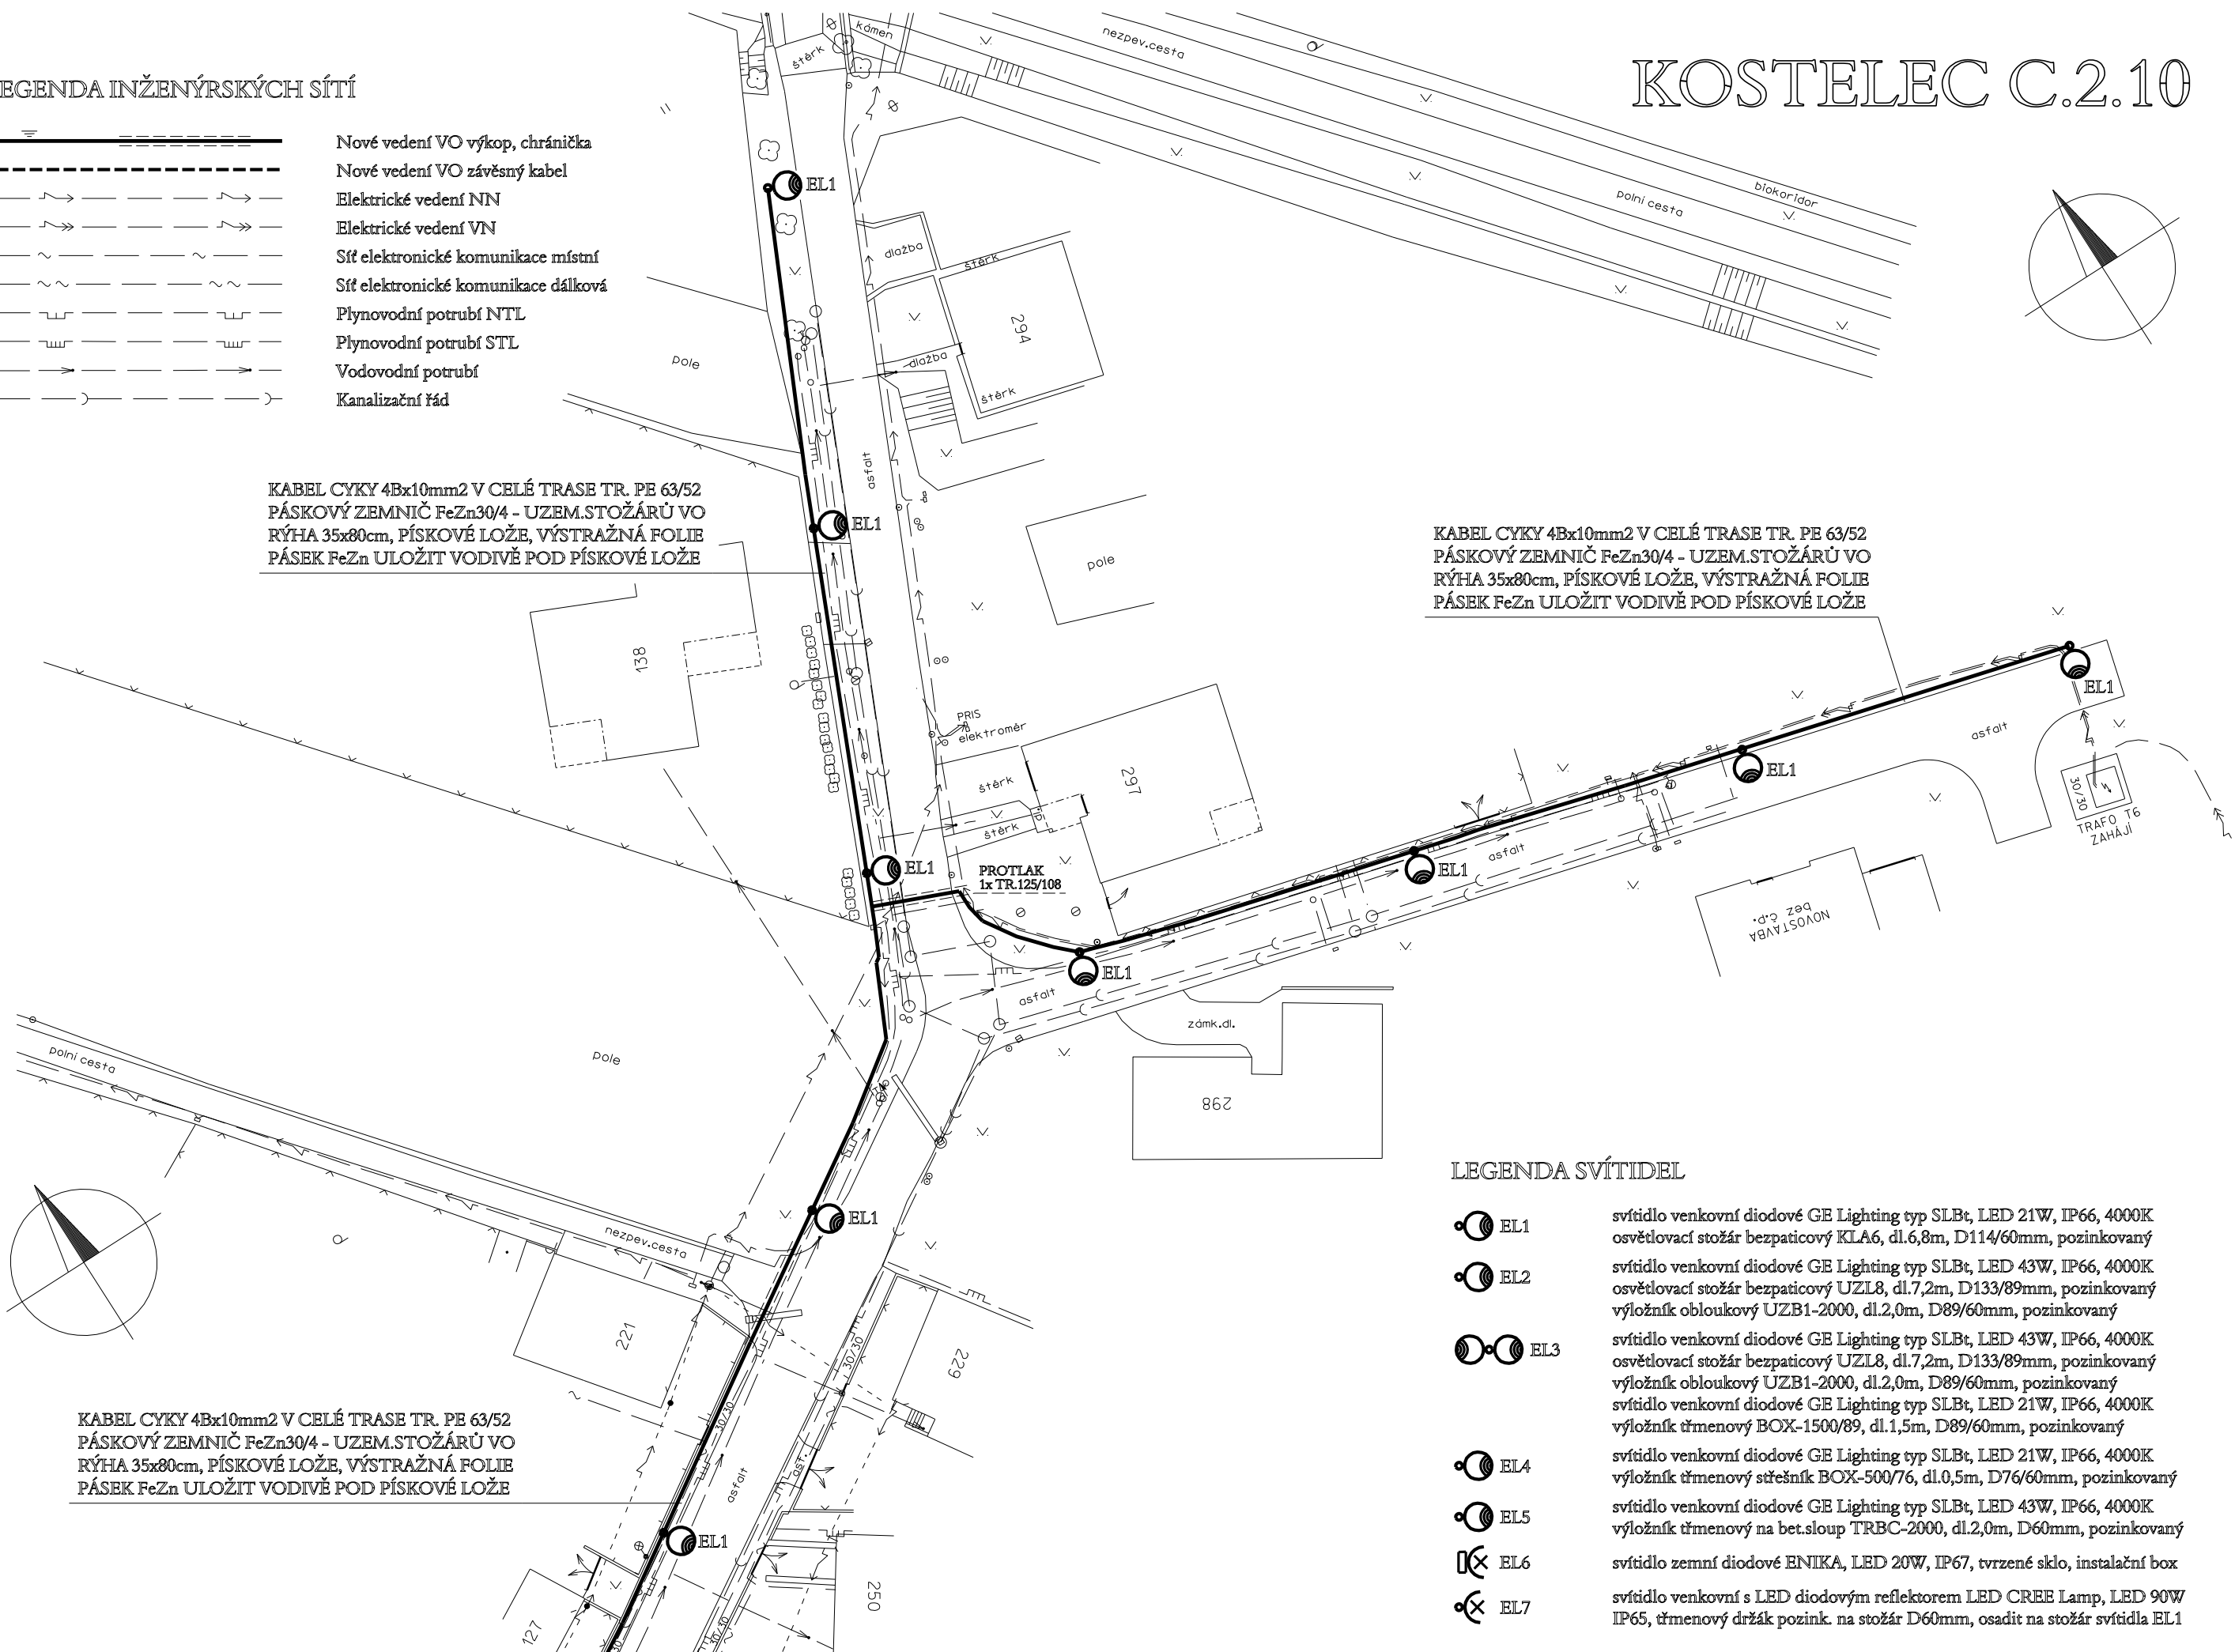

LEGENDA INŽENÝRSKÝCH SÍTÍ

- Nové vedení VO výkop, chránička
- Nové vedení VO závěsný kabel
- Elektrické vedení NN
- Elektrické vedení VN
- Sít' elektronické komunikace místní
- Sít' elektronické komunikace dálková
- Plynovodní potrubí NTL
- Plynovodní potrubí STL
- Vodovodní potrubí
- Kanalizační řád

KOSTELEEC C.2.10

KABEL CYKY 4Bx10mm² V CELÉ TRASE TR. PE 63/52
 PÁSKOVÝ ZEMNIČ FeZn30/4 - UZEM.STOŽÁRŮ VO
 RÝHA 35x80cm, PÍSKOVÉ LOŽE, VÝSTRAŽNÁ FOLIE
 PÁSEK FeZn ULOŽIT VODIVĚ POD PÍSKOVÉ LOŽE

KABEL CYKY 4Bx10mm² V CELÉ TRASE TR. PE 63/52
 PÁSKOVÝ ZEMNIČ FeZn30/4 - UZEM.STOŽÁRŮ VO
 RÝHA 35x80cm, PÍSKOVÉ LOŽE, VÝSTRAŽNÁ FOLIE
 PÁSEK FeZn ULOŽIT VODIVĚ POD PÍSKOVÉ LOŽE