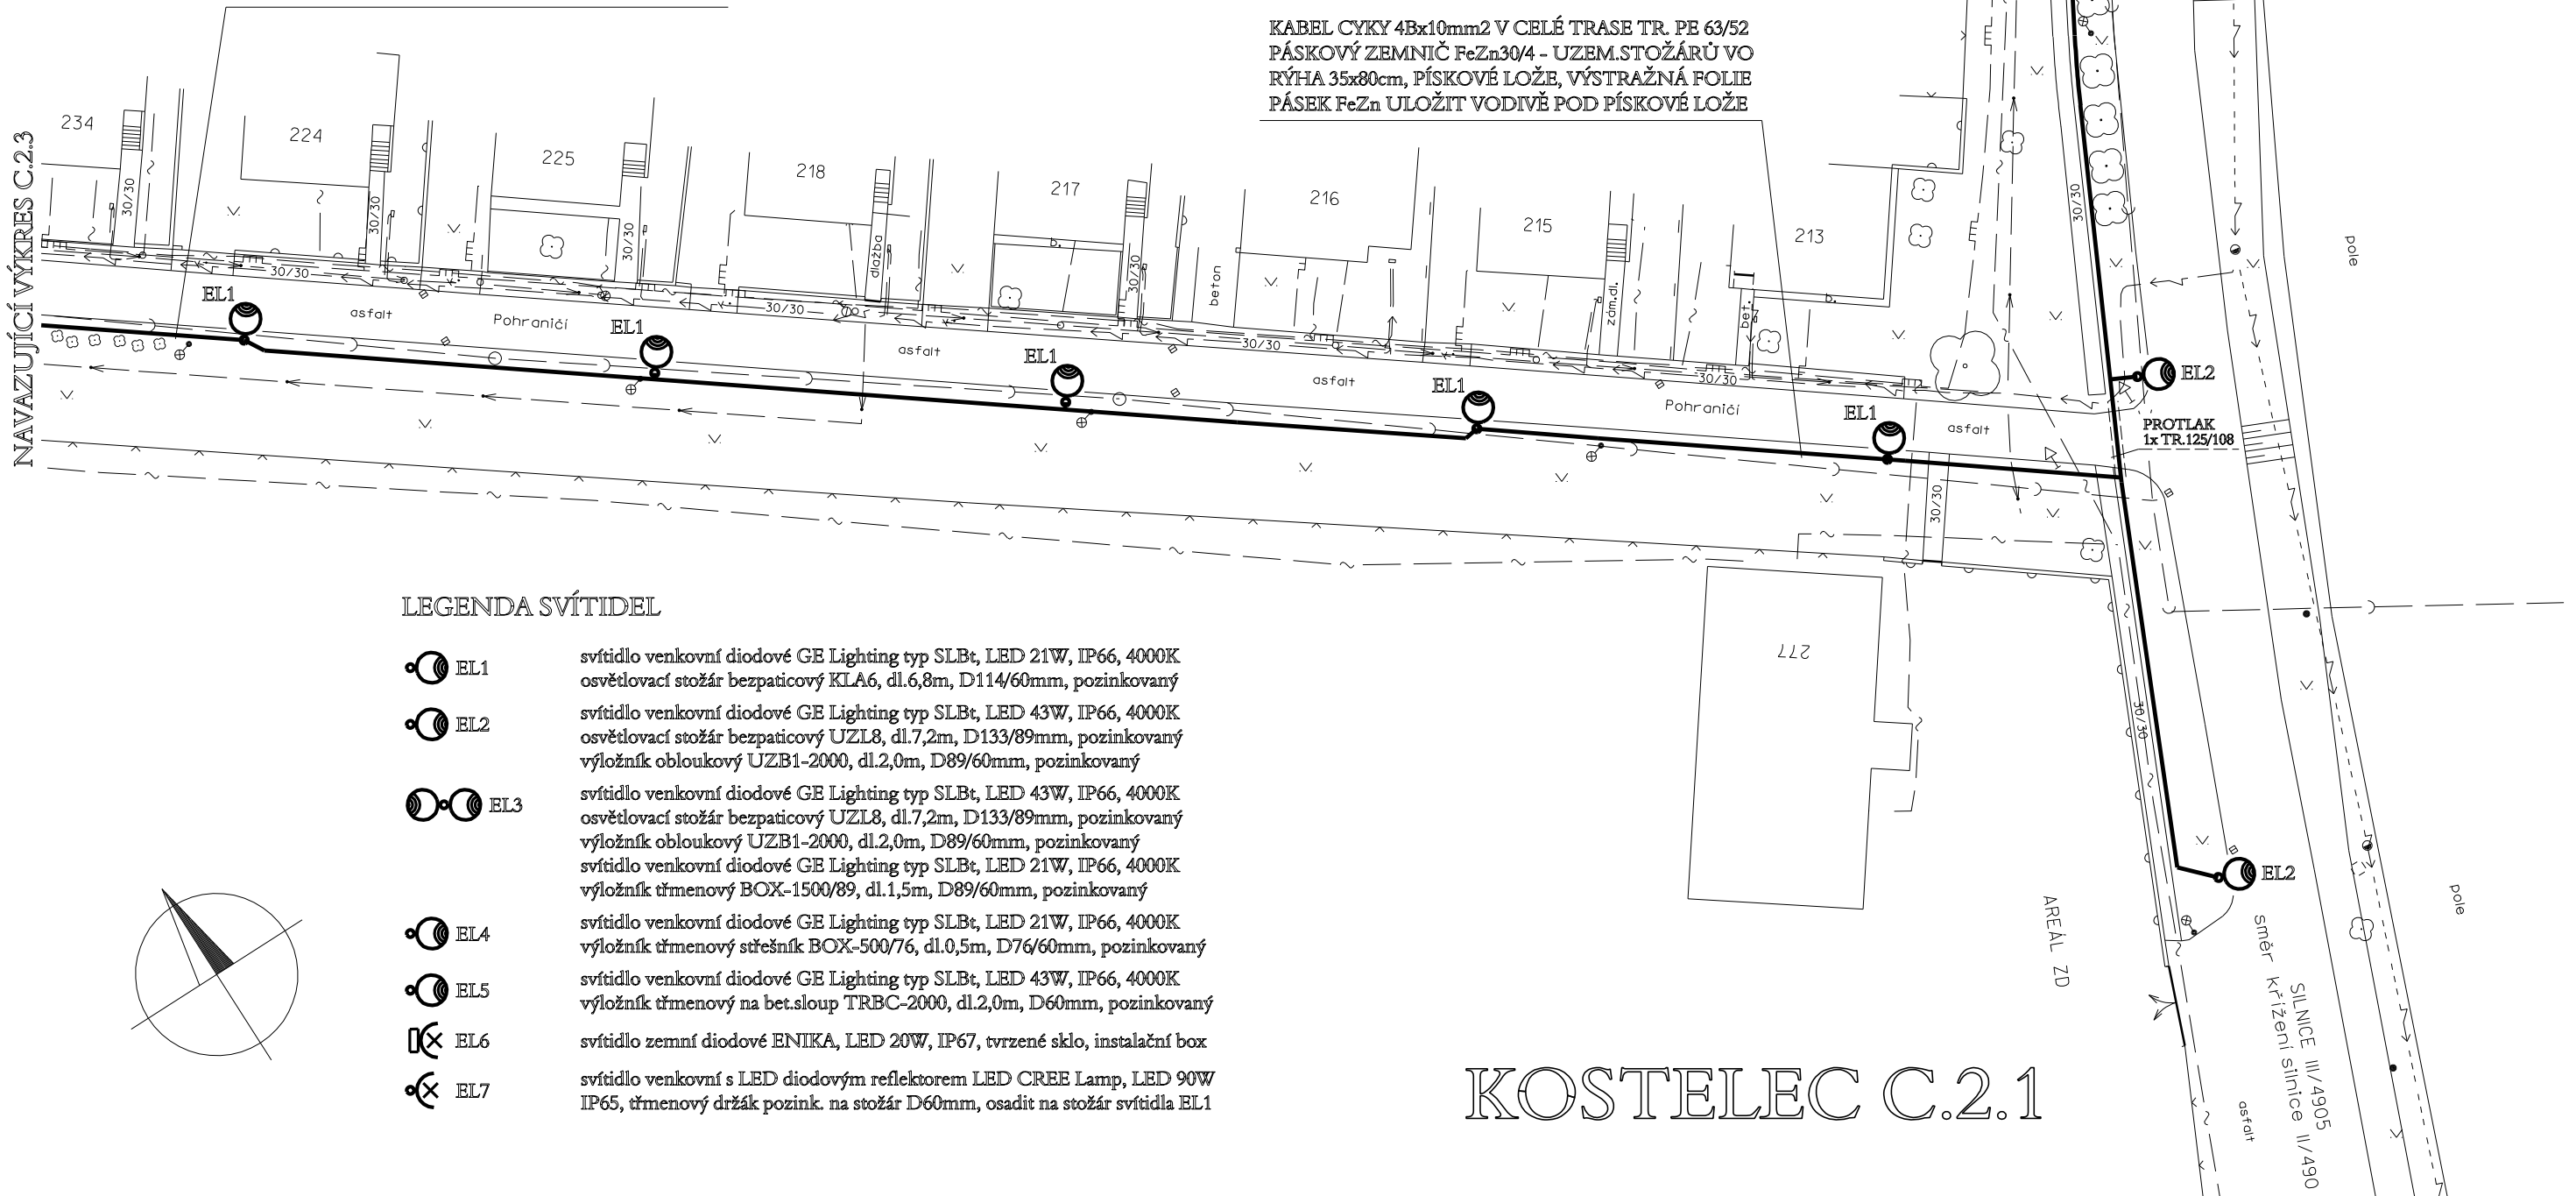

LEGENDA INŽENÝRSKÝCH SÍTÍ

| | |
|---|-------------------------------------|
|  | Nové vedení VO výkop, chránička |
|  | Nové vedení VO závěsný kabel |
|  | Elektrické vedení NN |
|  | Elektrické vedení VN |
|  | Síť elektronické komunikace místní |
|  | Síť elektronické komunikace dálková |
|  | Plynovodní potrubí NTL |
|  | Plynovodní potrubí STL |
|  | Vodovodní potrubí |
|  | Kanalizační řád |

NAVAZUJÍCÍ VÝKRES C.2.2

KABEL CYKY 4Bx10mm² V CELÉ TRASE TR. PE 63/52
PÁSKOVÝ ZEMNIČ FeZn30/4 - UZEM.STOŽÁRŮ VO
RÝHA 35x80cm, PÍSKOVÉ LOŽE, VÝSTRAŽNÁ FOLIE
PÁSEK FeZn ULOŽIT VODIVĚ POD PÍSKOVÉ LOŽE

KABEL CYKY 4Bx10mm² V CELÉ TRASE TR. PE 63/52
PÁSKOVÝ ZEMNIČ FeZn30/4 - UZEM.STOŽÁRŮ VO
RÝHA 35x80cm, PÍSKOVÉ LOŽE, VÝSTRAŽNÁ FOLIE
PÁSEK FeZn ULOŽIT VODIVĚ POD PÍSKOVÉ LOŽE

KABEL CYKY 4Bx10mm² V CELÉ TRASE TR. PE 63/52
PÁSKOVÝ ZEMNIČ FeZn30/4 - UZEM.STOŽÁRŮ VO
RÝHA 35x80cm, PÍSKOVÉ LOŽE, VÝSTRAŽNÁ FOLIE
PÁSEK FeZn ULOŽIT VODIVĚ POD PÍSKOVÉ LOŽE

NAVAZUJÍCÍ VÝKRES C.2.3

LEGENDA SVÍTIDEL