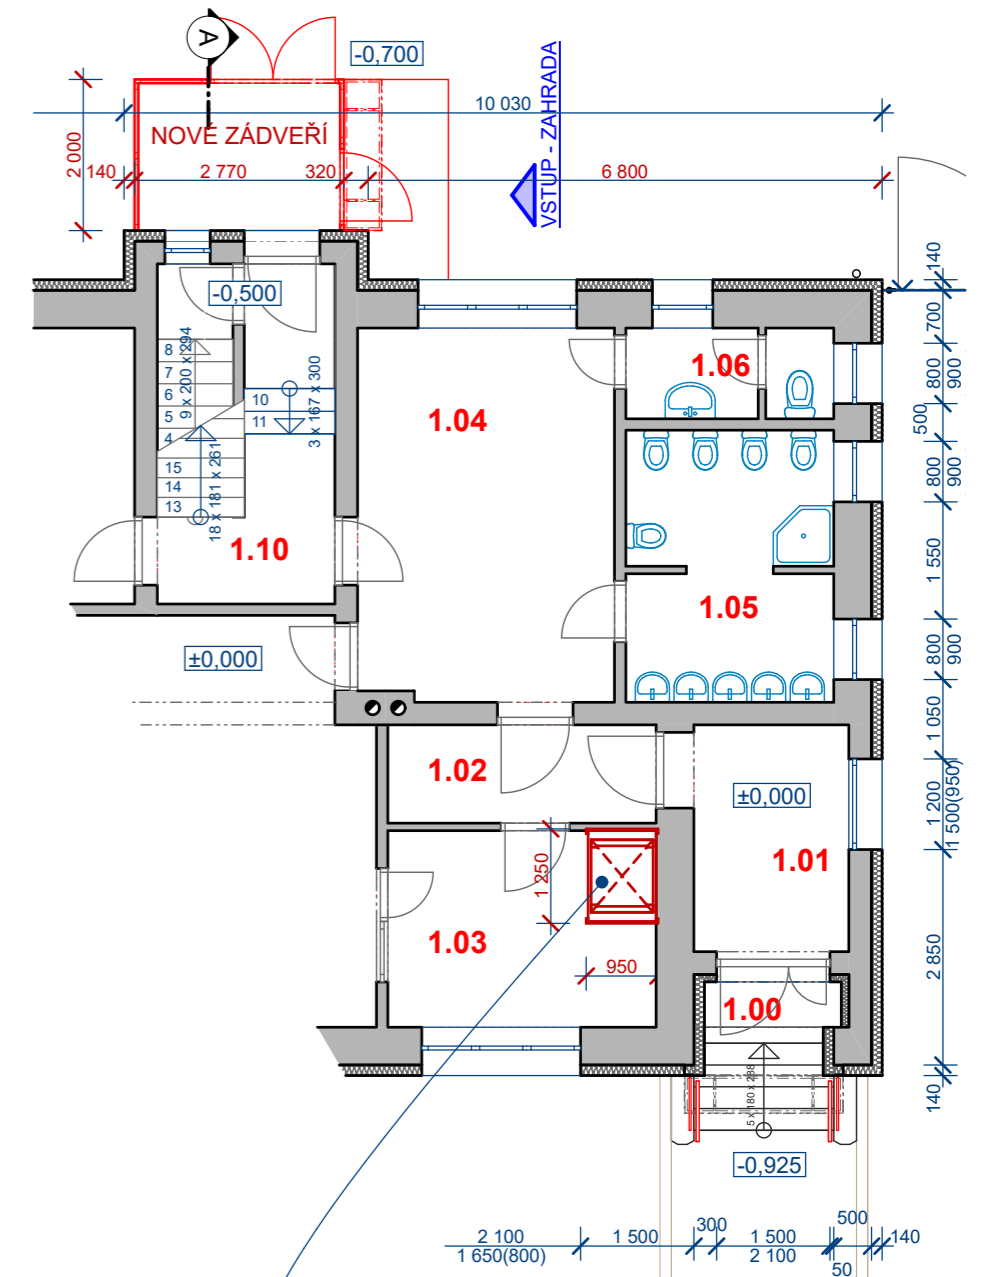

### LEGENDA MÍSTNOSTÍ - STÁVAJÍCÍ PŘÍZEMÍ

Č.M.	NÁZEV MÍSTNOSTI	VÝMĚRA (m2)
1.00	ZÁVĚTRÍ	1,87
1.01	ZÁDVEŘÍ	6,30
1.02	CHODBA	4,61
1.03	KUCHYNĚ - PŘÍPRAVNA	9,23
1.04	ŠATNA DĚTÍ	16,72
1.05	SOCIÁLNÍ ZAŘ. - DĚTI	9,74
1.06	SOCIÁLNÍ ZAŘ. - ZAMĚSTNANCI	3,30
1.10	SCHODIŠTĚ	10,58

NOVÝ JÍDELNÍ VÝTAH V PROSTORU STÁVAJÍCÍ PŘÍPRAVNY PRO VÝDEJ JÍDLA Z PŘÍPRAVNY V PATŘE

PŘÍČNÝ ŘEZ C-C'

PŘÍČNÝ ŘEZ A-A'