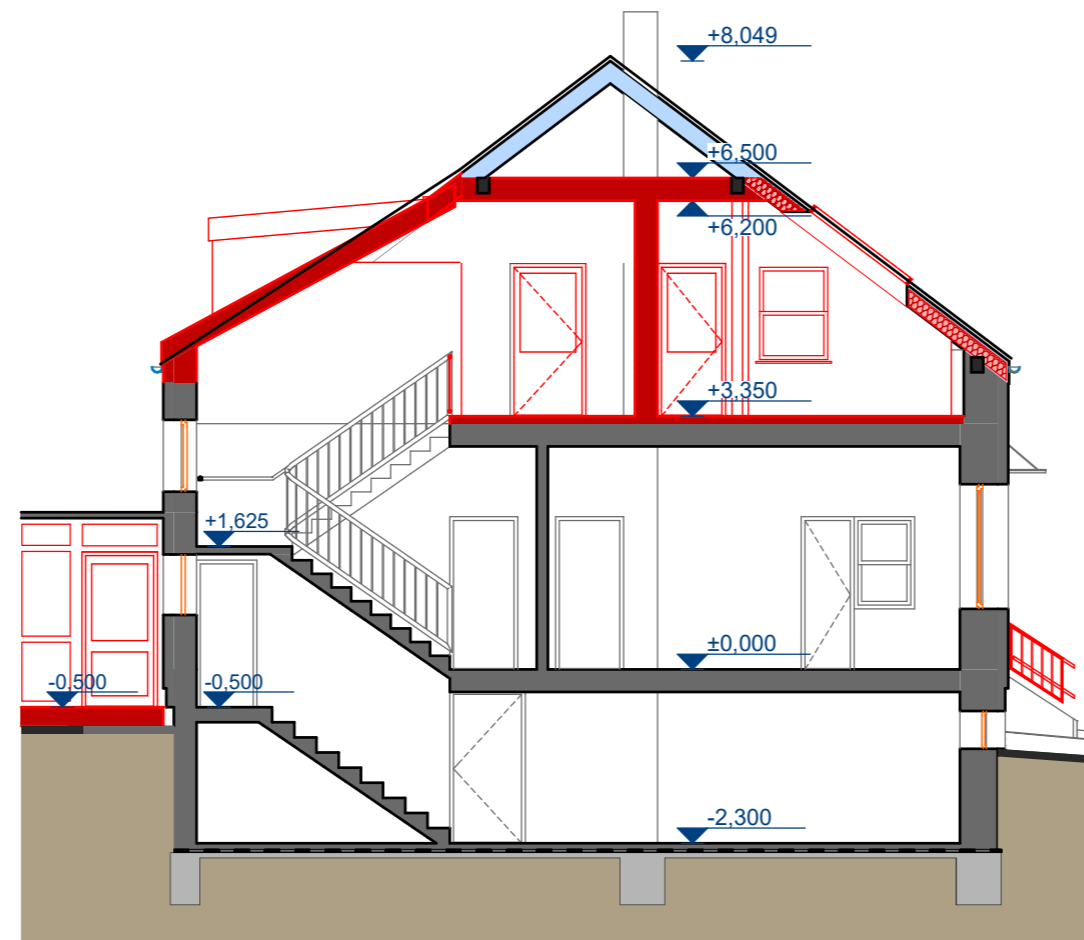

### LEGENDA MÍSTNOSTÍ - STÁVAJÍCÍ PŘÍZEMÍ

Č.M.	NÁZEV MÍSTNOSTI	VÝMĚRA (m2)
1.00	ZÁVĚTRÍ	1,87
1.01	ZÁDVEŘÍ	6,30
1.02	CHODBA	4,61
1.03	KUCHYNĚ - PŘÍPRAVNA	9,23
1.04	ŠATNA DĚTÍ	16,72
1.05	SOCIÁLNÍ ZAŘ. - DĚTI	9,74
1.06	SOCIÁLNÍ ZAŘ. - ZAMĚSTNANCI	3,30
1.10	SCHODIŠTĚ	10,58

NOVÝ JÍDELNÍ VÝTAH V PROSTORU STÁVAJÍCÍ PŘÍPRAVNY PRO VÝDEJ JÍDLA Z PŘÍPRAVNY V PATŘE

PŘÍČNÝ ŘEZ C-C'

PŘÍČNÝ ŘEZ A-A'