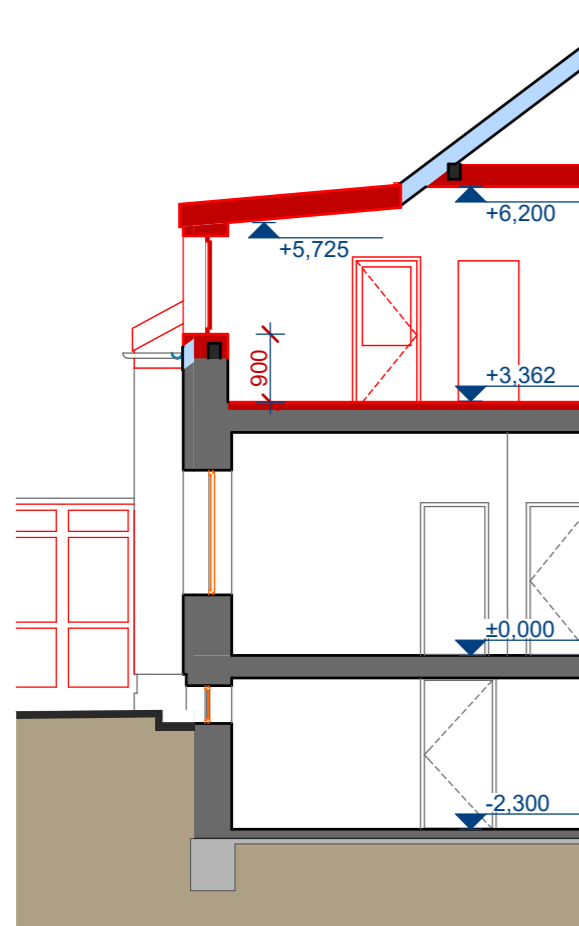

### LEGENDA MÍSTNOSTÍ - STÁVAJÍCÍ PŘÍZEMÍ

Č.M.	NÁZEV MÍSTNOSTI	VÝMĚRA (m2)
1.00	ZÁVĚTRÍ	1,87
1.01	ZÁDVEŘÍ	6,30
1.02	CHODBA	4,61
1.03	KUCHYNĚ - PŘÍPRAVNA	9,23
1.04	ŠATNA DĚTÍ	16,72
1.05	SOCIÁLNÍ ZAŘ. - DĚTI	9,74
1.06	SOCIÁLNÍ ZAŘ. - ZAMĚSTNANCI	3,30
1.10	SCHODIŠTĚ	10,58

NOVÝ JÍDELNÍ VÝTAH V PROSTORU STÁVAJÍCÍ PŘÍPRAVNY PRO VÝDEJ JÍDLA Z PŘÍPRAVNY V PATŘE

PŘÍČNÝ ŘEZ C-C'

PŘÍČNÝ ŘEZ A-A'